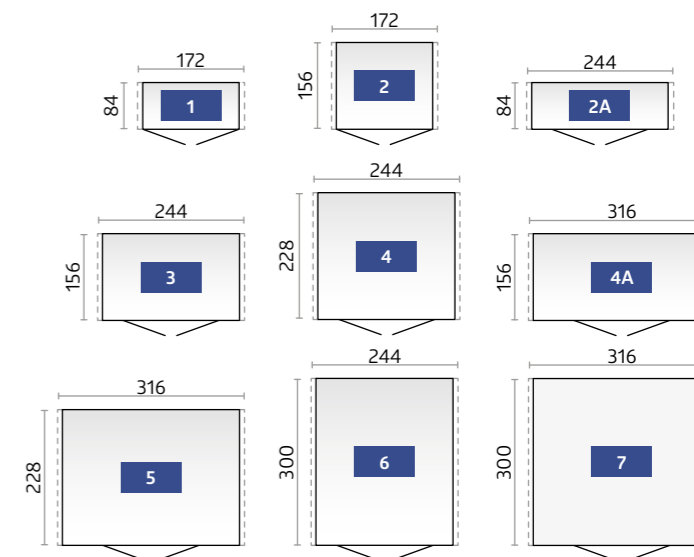

Voliteľné príslušenstvo nájdete na stranách 22 – 27.

Technické údaje a podrobné informácie sa nachádzajú na strane 82 – 83.