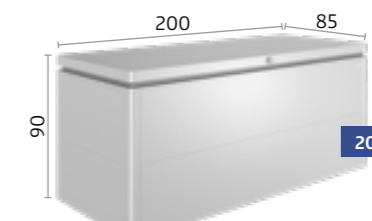

PREDNOSTI

- Odolnosť voči dažďovej vode
- Neviditeľné, integrované vetranie
- Hliníkový poklop

Bezpečnosť:

- Uzamykanie otočným kolíkom s cylindrickým zámkom

Funkčnosť:

- Komfortné otváranie poklopu s plynovou vzperou

LoungeBox®

ŠTÝLOVÁ
ELEGANCIA

Dizajnový box pre náročných

LoungeBox® je dokonalým odkladacím miestom na vankúše na sedenie a mnohé veci, ktoré inak nemajú svoje miesto. Vďaka atraktívnemu vzhľadu dokonale sadne na každú terasu.

Veľkosti (v cm)

★ VOLITEĽNÉ PRÍSLUŠENSTVO

Závesné vrecko

Vrecko z čiernej polyesterovej tkaniny poskytuje ďalší odkladací priestor a ľahko sa zavesí na rám. Zatažiteľnosť max. 10 kg.

Pokloповá sieť

Riešenie pre malé diely. Dá sa jednoducho upevniť na vnútornú stranu poklopu.