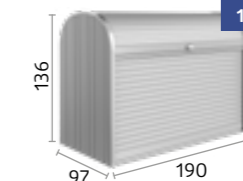

Strieborná metalická

Kremeňovo sivá metalická

Tmavosivá metalická

Horné rolety sa môžu otvárať oddelene.

Pre úplné otvorenie StoreMax® sa predné rolety kľžu dozadu.

Veľkosti (v cm)

VOLITEĽNÉ PRÍSLUŠENSTVO

Rohová súprava políc (vhodné pre veľkosti 120 & 160)