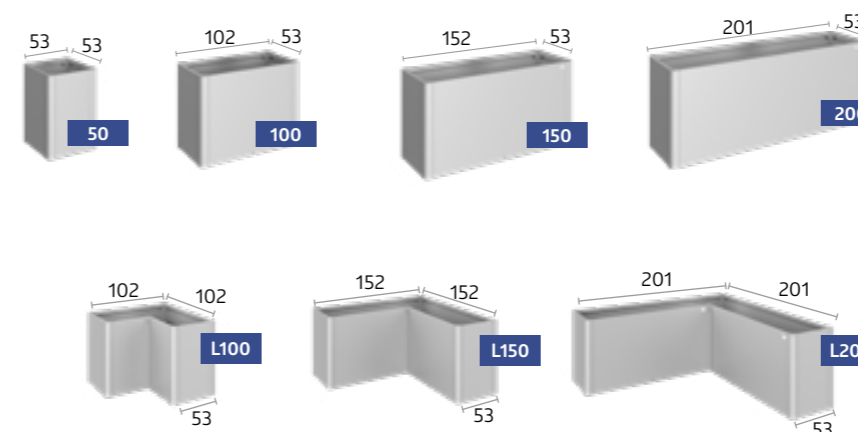

Veľ. L100, strieborná metalická s bočnou strechou

Strieborná metalická

Kremeňovo sivá metalická

Tmavosivá metalická

Veľkosti (v cm)

Tip: Všetky veľkosti sú k dispozícii v troch rôznych výškach!

VOLITEĽNÉ PRÍSLUŠENSTVO NÁJDETE NA STRANÁCH 68-69.