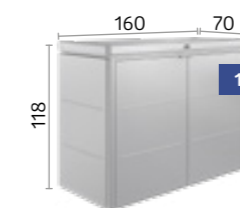

Veľkosti (v cm)

Dverný otvor:

Veľ. 160: 140 x 100 cm (Š x V)

Veľ. 200: 167 x 110 cm (Š x V)

Kapacita:

Veľ. 160: 3 x 120 l odpadková nádoba

Veľ. 200: 3 x 120 l odpadková nádoba alebo 3 x 240 l odpadková nádoba