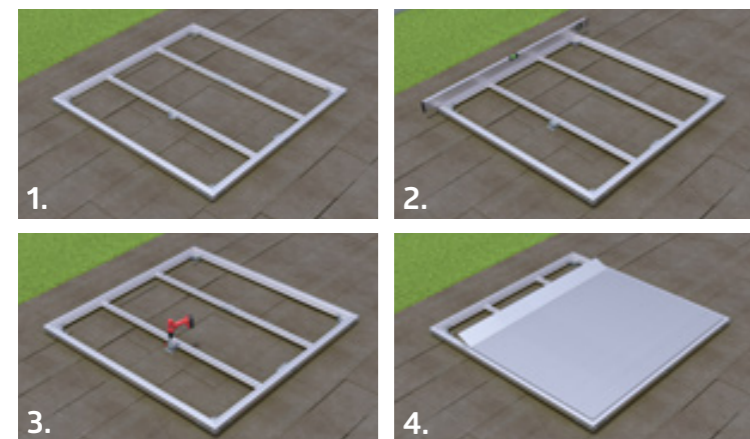

SmartBase

Perfektná podlaha pre pevný podklad

Biohort SmartBase je ideálnym základom pre betónové a dláždené plochy. Pozostáva z hodnotných hliníkových dosiek, špeciálneho základového rámu a výškovo nastaviteľných podložiek. Môžete jednoducho vyrovnať podlahové nerovnosti do 4 cm.

Trvanie montáže: 1 - 2 hodiny pre dvoch (podľa remeselnej zručnosti a veľkosti).
Náradie: vodováha, vrtačka, otvorený kľúč SW13 a SW24.

1. Montáž rámu
2. Pripevniť podložky a nastaviť rámovú konštrukciu
3. Priskrutkovanie podložiek k podkladu
4. Pripevniť hliníkové dosky

PREDNOSTI

- Vyrovnanie nerovností podložkami
- V prípade potreby ľahké odstránenie
- Presné zosúladenie pre všetky záhradné domčeky, skrinky na náradie a MiniGarage
- Odolný voči búrke
- Zaťažiteľnosť max. 200 kg/m²

Základné vybavenie:

- Hliníkové podlahové platne s vrúbkovaným povrchom
- Špeciálne koncipovaný základový rám
- Žiarovo pozinkované podložky
- Nastavitelné nožičky s nastavením výšky
- Integrovaná vodná zábrana pre zamedzenie preniknutiu vody

Podlahový rám a podlahové platne už nie sú potrebné!