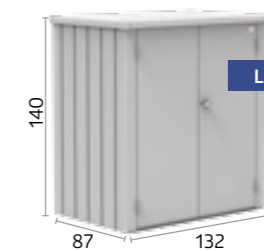

Veľkosti (v cm)

Dverný otvor:
103 x 131 cm (Š x V)

VOLITEĽNÉ PRÍSLUŠENSTVO

Regálové police (2 ks)

Žiarovo pozinkované oceľové police (61 x 43 cm). Dodatočne k už v základnej výbave obsiahnuté regálové police voliteľne dostupné.