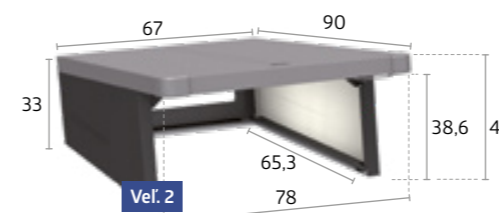

Veľkosti (v cm)

Poklop:
Kremeňovo sivá metalíza

Bočné steny:
Tmavosivá metalíza

Sklápacie zaistenie

Výklopný poklop umožňuje jednoduchý prístup k ovládaciemu panelu.

WoodStock® veľ. 230, tmavosivá metalická