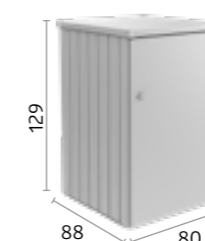

Veľkosti (v cm)

Dverný otvor:

65 x 118 cm (Š x V)

Kapacita:

120 l odpadková nádoba alebo
240 l odpadková nádoba

VOLITEĽNÉ PRÍSLUŠENSTVO

Strieborná
metalická

Kremeňovo sivá
metalická