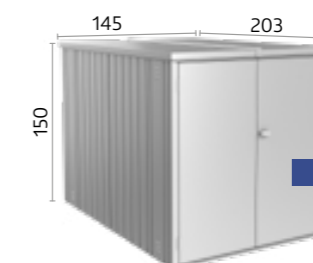

Veľkosti (v cm)

Dverný otvor:

125 x 137 cm (Š x V)

Vnútorne rozmery:

140 x 195 x 143 cm (D x Š x V)

Kapacita:

2 bicykle pre dospelých (skontrolujte si prosím rozmery svojich bicyklov, viac informácií nájdete na www.biohort.com)