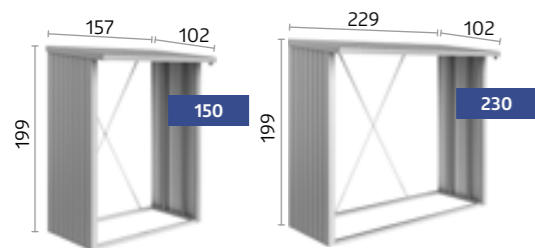

Strieborná metalická

Kremeňovo sivá metalická

Tmavosivá metalická

PREDNOSTI

- Stabilita vďaka masívnemu rámu z alu rúr

Funkčnosť:

- Integrovaný žľab na prednej strane s 1-palcovou hadicovou prípojkou
- Univerzálne použiteľné aj pre záhradné nástroje
- Dostupné mnohoraké príslušenstvo

Základné vybavenie:

- Skrutky a hmoždinky pre pripevnenie do podlahy