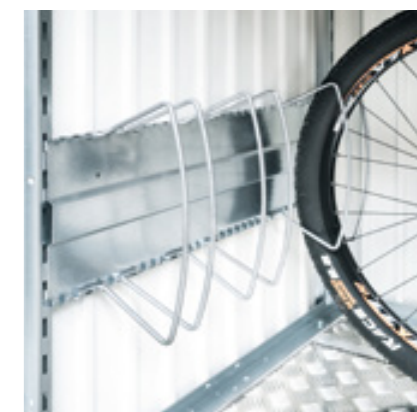

19 BikeLift® Standard

20 BikeLift® s otočným držiakom

21 Nájazdová rampa cez prah

22 Držiak na bicykel "BikeMax"

23 Stojan na bicykle "BikeHolder"

Technické údaje a podrobné informácie sa nachádzajú na strane 77 – 83.