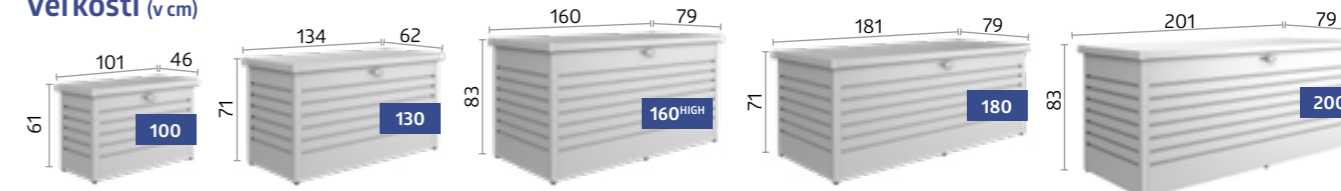

Veľkosti (v cm)

Tip: Ideálny aj ako box na balíky!

VOLITEĽNÉ PRÍSLUŠENSTVO

Závesné vrecko

Vrecko z čiernej polyesterovej tkaniny poskytuje ďalší odkladací priestor a ľahko sa zavesí na rám. Zatažiteľnosť max. 10 kg.

Pokloповá sieť

Riešenie pre malé diely sa dá jednoducho pripnúť na vnútornú stranu veka. V HobbyBox 180 a 200 možno upevniť dve siete vedľa seba.

Box na balíky-Kit

Nerezové kovanie s visiacim zámkom s číselnou kombináciou a nerezové poistné lano.