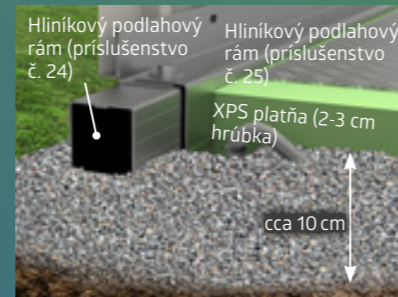

PODLAHOVÝ RÁM

S **hliníkovým podlahovým rámom** (príslušenstvo) môžete prístrešok postaviť aj na štrkový základ a ukotviť ho pomocou kotiev do zeme odolných proti búrke (kotvy do zeme sú súčasťou dodávky). **Hliníkové podlahové panely** (príslušenstvo) slúžia ako funkčná podlaha a sú podložené doskami z tvrdej peny XPS (dosky z tvrdej peny XPS nie sú súčasťou dodávky).

Podrobné informácie o základni SmartBase a SmartBase^{PLUS} nájdete na nasledujúcich stranách.

- ✓ ZÁKLADNÉ VYBAVENIE
- ★ VOLITEĽNÉ PRÍSLUŠENSTVO

	Neo	HighLine®	Panorama®	AvantGarde®	Europa	Skríňa na náradie
24 Hliníkový podlahový rám Dodáva prístrešku potrebnú stabilitu aj bez betónového základu. Zemné kotvy, ktoré sú súčasťou dodávky, prispievajú k odolnosti pri vetre.	★	★	★	★	★	★
25 Hliníková podlahová platňa V závislosti od veľkosti domu pozostáva kvalitná hliníková šachovnicová podlaha z niekoľkých segmentov vrátane spojovacích profilov. Na optimálne polozenie hliníkových podlahových platní je potrebný hliníkový podlahový rám.	★	★	★	★	★	★
26 SmartBase Ideálna podlaha pre pevný podklad (betónové alebo spevnené plochy). Malé nerovnosti do 40 mm môžu byť vyrovnané. Podrobnosti pozri na strane 30.	★	★	★	★	★	★
27 SmartBase^{PLUS} Optimálne riešenie pre svahy a trávniky, patentovaný systém so zemnými skrutkami pre vyrovnanie svahov až do 15 cm. Podrobnosti nájdete na strane 31.	★	★	★	★	★	★