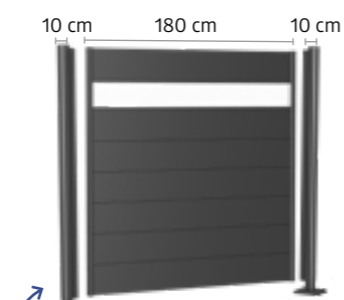

Súkromná zástena pozostáva:
Stenové panely a stĺpiky

Na povrchové ukotvenie môžu byť stĺpiky použité ako počiatkový, koncový, rohový alebo spojovací stĺpik pre zástenu.