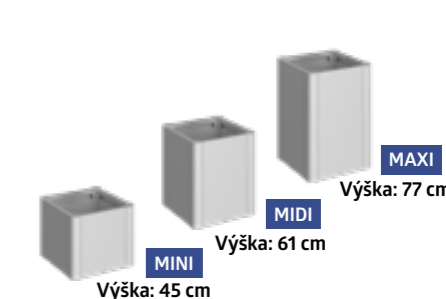

Veľ. L100, strieborná metalická s bočnou strechou

Strieborná metalická

Kremeňovo sivá metalická

Tmavosivá metalická

Veľkosti (v cm)

Tip: Všetky veľkosti sú k dispozícii v troch rôznych výškach!

VOLITEĽNÉ PRÍSLUŠENSTVO NÁJDETE NA STRANÁCH 68-69.