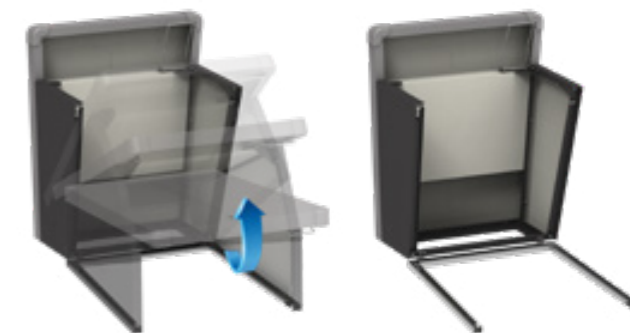

Veľkosti (v cm)

Poklop:
Kremeňovo sivá metalíza

Bočné steny:
Tmavosivá metalíza

Sklápacie zaistenie

Výklopný poklop umožňuje jednoduchý prístup k ovládaciemu panelu.

WoodStock® veľ. 230, tmavosivá metalická