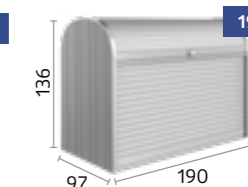

Strieborná metalická

Kremeňovo sivá metalická

Tmavosivá metalická

Horné rolety sa môžu otvárať oddelene.

Pre úplné otvorenie StoreMax® sa predné rolety kľúžu dozadu.

Veľkosti (v cm)

Kapacita:

- Veľ. 120: 2 x 120 l odpadková nádoba
 Veľ. 160: 3 x 120 l odpadková nádoba alebo
 2 x 240 l odpadková nádoba
 Veľ. 190: 3 x 120 l odpadková nádoba alebo
 3 x 240 l odpadková nádoba