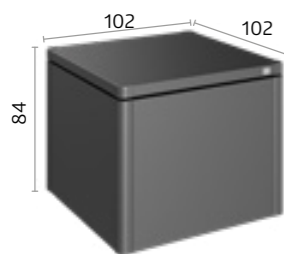

MonAmi® KOMPOSTÉR

Ako „môj priateľ“ v záhrade pôsobí kompostér MonAmi®. Účelnosť so štýlovým vzhľadom: zvonku ušľachtilý hladký povrch, zvnútra so všetkým čo efektívne kompostovanie potrebuje. Dve stredom umiestnené vetracie rúry zabezpečujú vďaka komínovému efektu tvoriacemu odťah, presun vytvoreného tepla do okolia. Tak sa stáva aj kompostovanie estetickou záležitosťou!

PREDNOSTI

- Extrémne trvácne
- **Funkčnosť:**
  - Integrovaná ochrana proti hlodavcom z robustnej sklo-laminátovej tkaniny
- **Základné vybavenie:**
  - Optimálny proces kompostovania vďaka systému odvetrania
  - Jednoduché vyprázdnenie vďaka výsuvnej prednej stene
  - Komfortné otváranie poklopu s plynovou vzperou

✓ ZÁKLADNÉ VYBAVENIE

Veľkosti (v cm)

Objem:
725 l

Odvetrávacia rúra

Integrované vetracie rúry zabezpečujú optimálny prísun kyslíka a cirkuláciu vzduchu, čo umožňuje efektívne kompostovanie.

Posuvný panel

Jednoduché vyprázdnenie vďaka výsuvnej prednej stene.

Charly® GARÁŽ PRE ROBOTICKÚ KOSAČKU

Dažďuodolné odstavné miesto nie je len to minimum, čo si usilovný kosiaci robot zaslúži, ale aj doporučením k ochrane náradia! Vďaka dvom veľkostiam, určeným pre bežné modely na trhu, poskytuje garáž Charly® všetok komfort ktorý robotická kosačka a majiteľ potrebujú. Výklopný poklop umožňuje jednoduchý prístup k ovládaciemu panelu.

PREDNOSTI

- **Bezpečnosť:**
  - sklápacie zaistenie
  - ochrana hrán
  - Vráťane uzemňovacích skrutiek
- **Funkčnosť:**
  - jednoduchý prístup k ovládaciemu panelu vďaka odklápaciemu poklopu

✓ ZÁKLADNÉ VYBAVENIE

Veľkosti (v cm)

Sklápacie zaistenie

Výklopný poklop umožňuje jednoduchý prístup k ovládaciemu panelu.