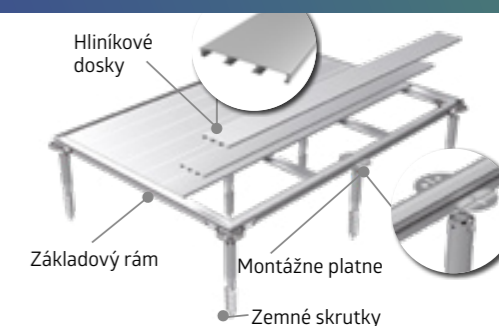

Základné vybavenie:

- Hliníkové podlahové platne s vrúbkovaným povrchom
- Špeciálne koncipovaný základový rám
- Žiarovo pozinkované zemné skrutky
- Viacnásobne nastaviteľné montážne platne
- Vrátane ručného otočného náradia
- Integrovaná vodná zábrana pre zamedzenie preniknutiu vody

Podlahový rám a podlahové platne už nie sú potrebné!