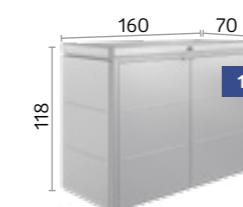

Strieborná
metalická