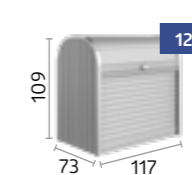

Strieborná metalická

Kremeňovo sivá metalická

Tmavosivá metalická

Horné rolety sa môžu otvárať oddelene.

Pre úplné otvorenie StoreMax® sa predné rolety kľúžu dozadu.

Veľkosti (v cm)

Kapacita:

- Veľ. 120: 2 x 120 l odpadková nádoba
 Veľ. 160: 3 x 120 l odpadková nádoba alebo
 2 x 240 l odpadková nádoba
 Veľ. 190: 3 x 120 l odpadková nádoba alebo
 3 x 240 l odpadková nádoba