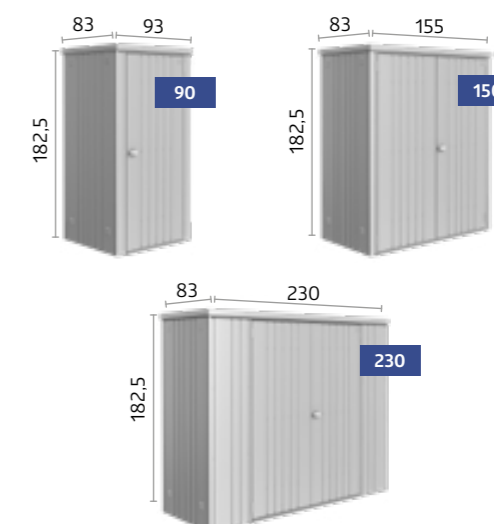

Veľkosti (v cm, vonkajšie rozmery)

Dverný otvor:

Veľ. 90: 65 x 170 cm (Š x V), veľ. 150 a 230: 135 x 170 cm (Š x V)

Voliteľné príslušenstvo nájdete na stranách 22 – 27.

Technické údaje a podrobné informácie sa nachádzajú na strane 82 – 83.