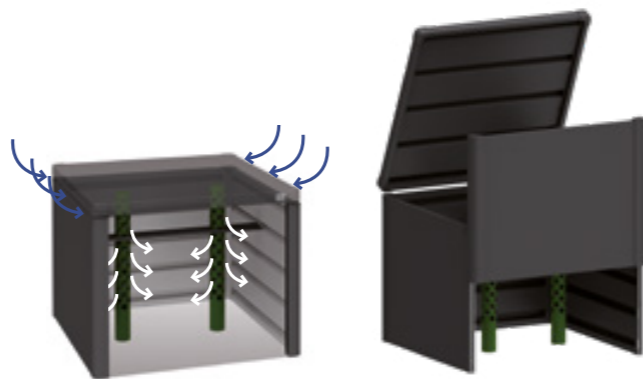

✓ ZÁKLADNÉ VYBAVENIE

Veľkosti (v cm)

Objem:
725 l

Odvetrávacia rúra

Integrované vetracie rúry zabezpečujú optimálny prísun kyslíka a cirkuláciu vzduchu, čo umožňuje efektívne kompostovanie.

Posuvný panel

Jednoduché vyprázdnenie vďaka výsuvnej prednej stene.