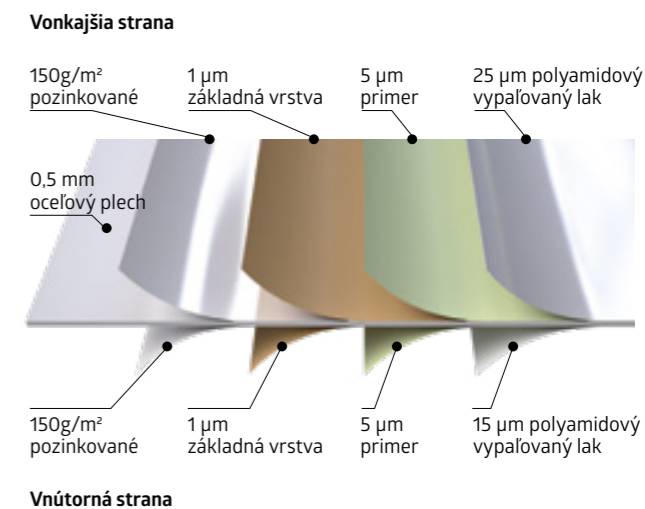

Materiál

Biohort používa pre svoje výrobky **pozinkovaný oceľový plech** s dodatočným „**kachárskym smaltovaním**“ polyamidom. Biohort preto s čistým svedomím poskytuje **20 ročnú záruku** proti korózii. Túto záruku je možné uplatniť za predpokladu, že sa v našich produktoch nebudú skladovať agresívne látky (napr. chlór, soľ atď.) a že neprevládajú agresívne podmienky prostredia, ako napríklad blízkosť mora alebo účinky posypovej soli.

Biohort farby

Použitie farebné lakovania sú vyrobené špeciálne pre Biohort a nezodpovedajú žiadnym **RAL-čísľam**. Pred kúpou doporučujeme navštíviť Biohort predajcov, ktorí disponujú výstavnými modelmi a originálnymi farebnými vzorkami. Okrem toho si môžete v našom Biohort shope vyžiadať bezplatné materiálové vzorky.