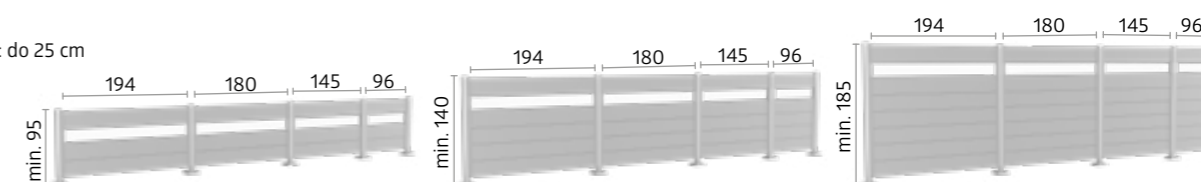

Veľkosti (v cm, bez stĺpikov)

Stĺpiky:

Nastaviteľná výška: do 25 cm
Priemer: 10 cm

MOŽNÉ FAREBNÉ VARIANTY

Príslušenstvo

Na vytvorenie zásteny sú potrebné stenové panely (s panelmi z akrylového skla alebo bez nich) a príslušné stĺpiky.