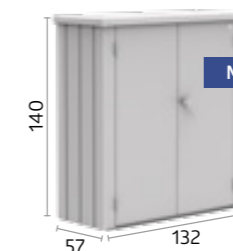

Veľkosti (v cm)

Dverný otvor:
103 x 131 cm (Š x V)

VOLITEĽNÉ PRÍSLUŠENSTVO

Regálové police (2 ks)

Žiarovo pozinkované oceľové police (61 x 43 cm). Dodatočne k už v základnej výbave obsiahnuté regálové police voliteľne dostupné.