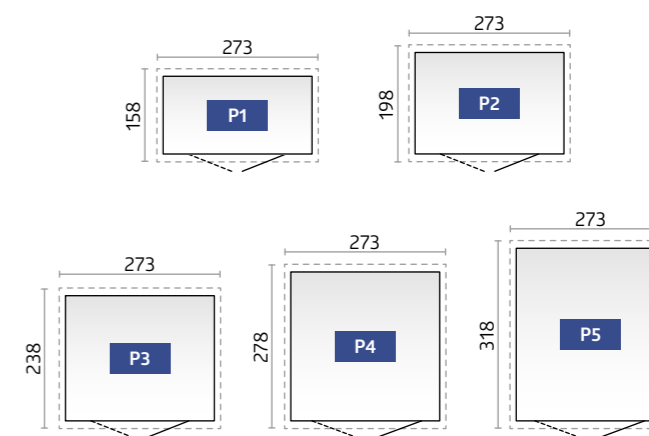

Voliteľné príslušenstvo nájdete na stranách 22 – 27.

Technické údaje a podrobné informácie sa nachádzajú na strane 80 – 81.