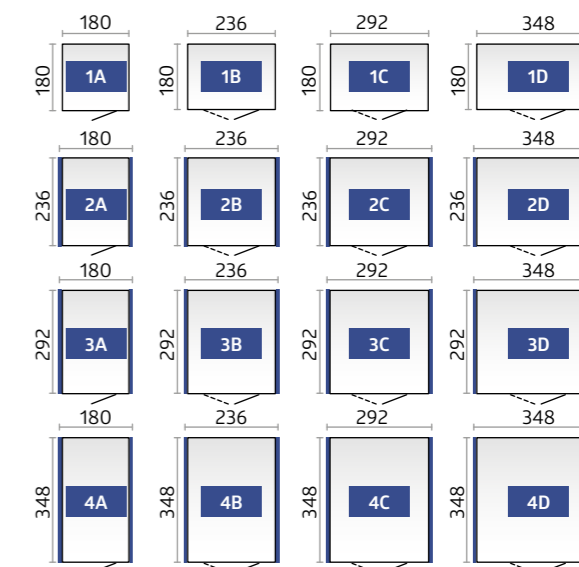

Technické údaje a podrobné informácie sa nachádzajú na strane 77 – 79.