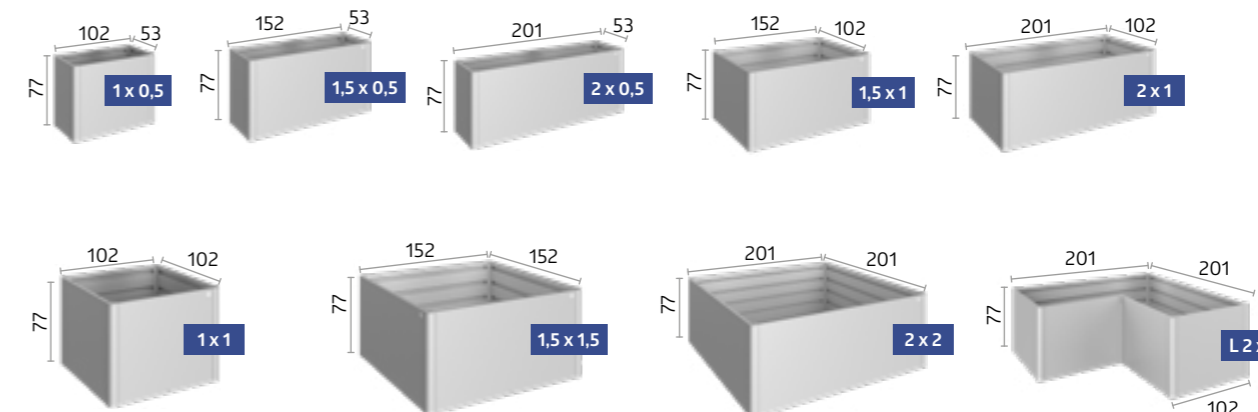

Strieborná metalická

Kremeňovo sivá metalická

Tmavosivá metalická

Veľkosť 2x1, tmavosivá metalická s nadstavcom chladiaceho rámu v kremeňovo sivej metalickej

Veľkosti (v cm)

VOLITELNÉ PRÍSLUŠENSTVO NÁJDETE NA STRANÁCH 68-69.