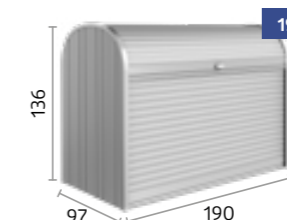

Veľkosti (v cm)

Vnútorne rozmery:

188 x 86 cm (Š x V)

Kapacita:

2 bicykle pre dospelých (skontrolujte si prosím rozmery svojich bicyklov, viac informácií nájdete na www.biohort.com)

Strieborná metalická

Kremeňovo sivá metalická