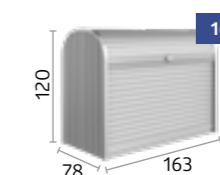

Strieborná metalická

Kremeňovo sivá metalická

Tmavosivá metalická

Horné rolety sa môžu otvárať oddelene.

Pre úplné otvorenie StoreMax® sa predné rolety kľúžu dozadu.

Veľkosti (v cm)

Kapacita:

- Veľ. 120: 2 x 120 l odpadková nádoba
 Veľ. 160: 3 x 120 l odpadková nádoba alebo
 2 x 240 l odpadková nádoba
 Veľ. 190: 3 x 120 l odpadková nádoba alebo
 3 x 240 l odpadková nádoba