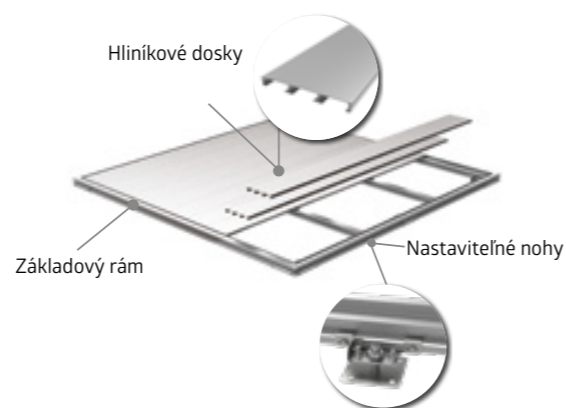

SmartBase

Perfektná podlaha pre pevný podklad

Biohort SmartBase je ideálnym základom pre betónové a dláždené plochy. Pozostáva z hodnotných hliníkových dosiek, špeciálneho základového rámu a výškovo nastaviteľných podložiek. Môžete jednoducho vyrovnať podlahové nerovnosti do 4 cm.

Trvanie montáže: 1 - 2 hodiny pre dvoch (podľa remeselnej zručnosti a veľkosti).
Náradie: vodováha, vrtačka, otvorený kľúč SW13 a SW24.

1. Montáž rámu
2. Pripevniť podložky a nastaviť rámovú konštrukciu
3. Priskrutkovanie podložiek k podkladu
4. Pripevniť hliníkové dosky

PREDNOSTI

- Vyrovnanie nerovností podložkami
- V prípade potreby ľahké odstránenie
- Presné zosúladenie pre všetky záhradné domčeky, skrinky na náradie a MiniGarage
- Odolný voči búrke
- Zaťažiteľnosť max. 200 kg/m²

Základné vybavenie:

- Hliníkové podlahové platne s vrúbkovaným povrchom
- Špeciálne koncipovaný základový rám
- Žiarovo pozinkované podložky
- Nastavitelné nožičky s nastavením výšky
- Integrovaná vodná zábrana pre zamedzenie preniknutiu vody

Podlahový rám a podlahové platne už nie sú potrebné!

*Nie je obsahom dodávky.
30

SmartBasePLUS

Optimálna podlaha pre svahy a lúky

Na rozdiel od základov SmartBase obsahuje patentovaný systém SmartBasePLUS namiesto nastaviteľných nožičiek zemné skrutky. Tieto sa skrutkujú priamo do zeme a dokážu vyrovnať sklon až do 15 cm. Na tento účel by mala byť pôda kompaktná a bez veľkých kameňov a koreňov.

Trvanie montáže: 2 - 4 hodiny pre dvoch (podľa remeselnej zručnosti a veľkosti).
Náradie: vodováha, vrtačk Ø 40 x 600 mma, otvorený kľúč SW13 a SW24 a lopata.

1. Pripraviť stavenisko a zakrútiť zemné skrutky
2. Montážne platne umiestniť a nastaviť
3. Nastaviť rám a priskrutkovať
4. Pripevniť hliníkové dosky

*Nie je obsahom dodávky.

PREDNOSTI