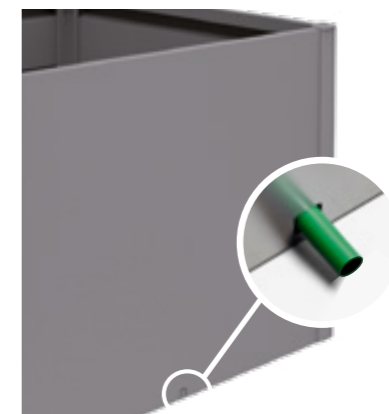

02 Príprava pre zavlažovacie zariadenie