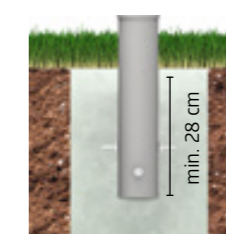

Variant 2: Stĺpik na osadenie do betónu, výškovo nastaviteľný do 25 cm

Pri tejto variante sa stĺpik osadzuje priamo do betónového základu.

Veľkosť základových bodov:

min. 50 x 50 cm (líši sa v závislosti od pôdnych podmienok)
min. hĺbka: 80 cm (líši sa v závislosti od výšky obrazovky na ochranu súkromia)