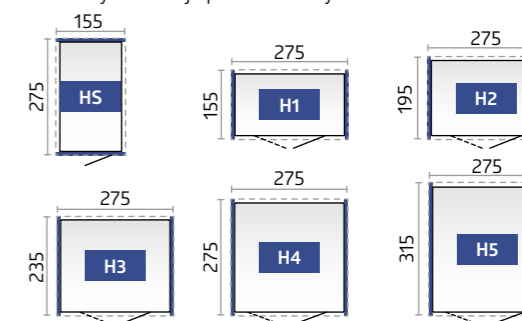

Rozmery (v cm, vonkajšie rozmery vrátane presahu strechy)

Dverný otvor:

Štandardné dvere (doraz dverí vpravo): 76 x 182 cm (Š x V)
Dvojité dvere: 155 x 182 cm (Š x V)

Modré pruhy označujú, na ktorú stranu (od veľ. H2) je možné pripojiť voliteľnú bočnú striešku. Podrobnosti pozri na strane 24. Prerušované čiary naznačujú presah strechy.