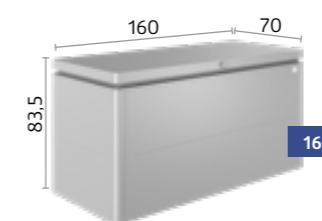

Veľkosti (v cm)

★ VOLITEĽNÉ PRÍSLUŠENSTVO

Závesné vrecko

Vrecko z čiernej polyesterovej tkaniny poskytuje ďalší odkladací priestor a ľahko sa zavesí na rám. Zatažiteľnosť max. 10 kg.

Pokloповá sieť

Riešenie pre malé diely. Dá sa jednoducho upevniť na vnútornú stranu poklopu.