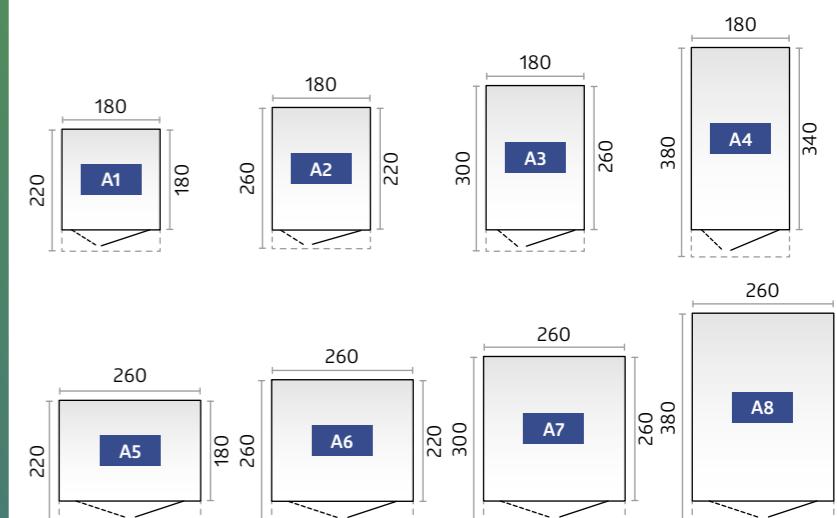

Voliteľné príslušenstvo nájdete na stranách 22 – 27.

Technické údaje a podrobné informácie sa nachádzajú na strane 80 – 81.